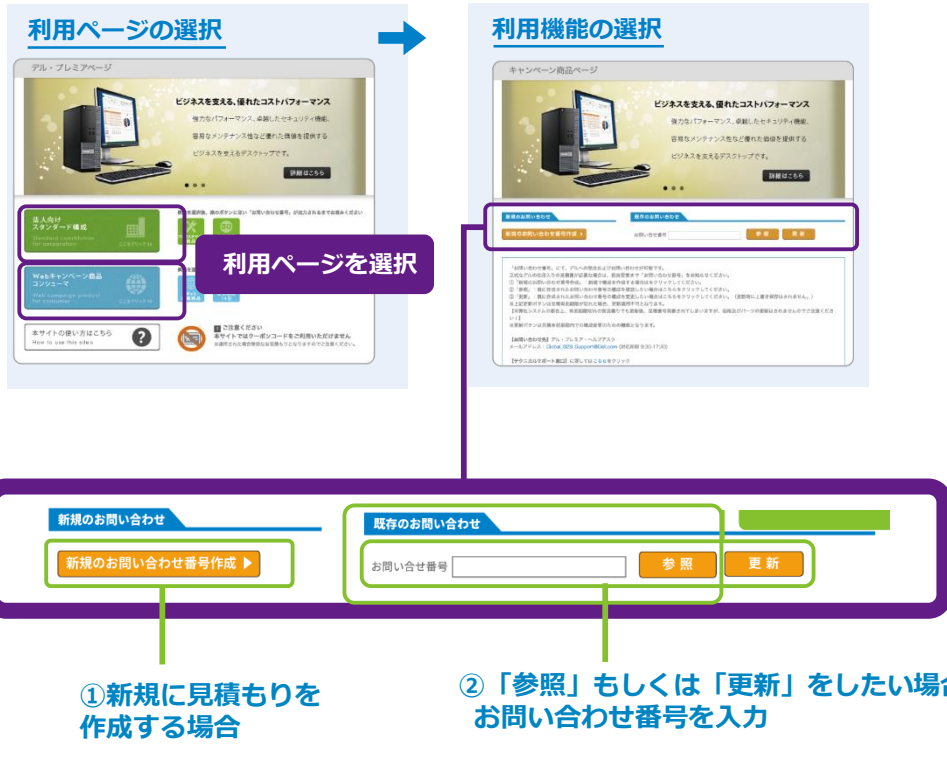

シェアードプレミアムサイトご利用手順 #1

お見積りを取得したい構成の情報を、認定ディストリビュータ、またはデル製品販売店と共有でき、大幅な工数削減を可能に！

シェアードプレミアサイトご利用手順 #2

お見積りを取得したい構成の情報を、認定ディストリビュータ、またはデル製品販売店と共有でき、大幅な工数削減を可能に！

②「参照」もしくは「更新」をしたい場合 お問い合わせ番号を入力

お見積りの参照

以前作成した、又は
取得した「お見積り番号」
を入力